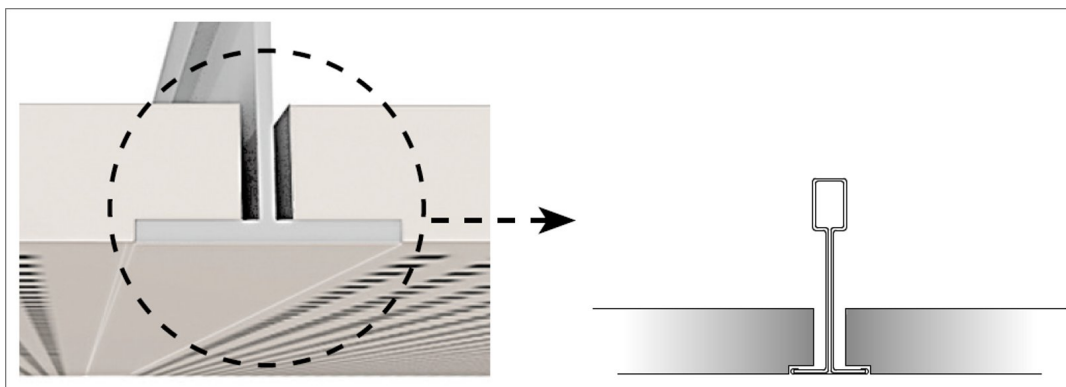

DALLE DE PLAFOND DÉMONTABLE KNAUF DANOLINE - UNITY 8/15/20 BORD A+ (PLAZA)

DALLE DE PLAFOND DÉMONTABLE KNAUF DANOLINE - UNITY 8/15/20 BORD A+ (PLAZA)

Plafond démontable - Gamme Unity

Dalles de plafond démontables livrées peintes en blanc qui viennent se poser sur un réseau d'ossatures disposées parallèlement tous les 600 mm.

La particularité d'Unity 8/15/20 est d'offrir un plafond perforé rond avec 3 diamètres différents de 8, 15 et 20 mm et une perforation positionnée jusqu'au bord de la dalle ce qui rend le plafond monolithique, acoustique et démontable.

> Description détaillée

LE PLAFOND DÉMONTABLE À PERFORATION CONTINUE

TYPES DE BORDS

- Bord A+ (Plaza) ossature apparente (T24)

ABSORPTION ACOUSTIQUE

Plénum 65 mm	125 Hz	250 Hz	500 Hz	1 000 Hz	2 000 Hz	4 000 Hz	α_w
LM 50	0,40	0,50	0,55	0,55	0,50	0,55	0,55 (L)(1)
Plénum 200 mm							
Sans LM	0,40	0,55	0,60	0,60	0,50	0,50	0,60 (L)(2)
LM 45	0,45	0,60	0,55	0,60	0,55	0,60	0,60 (L)(3)

(1) DANAK100/1850

(2) Essai CSTB n°AC14-26051294.

(3) Essai CSTB n°AC14-26051963.

> Application

- Bâtiment neuf et rénovation
- Bureaux
- Salles de réunion, réfectoires...

+ Les plus

- Perforations rondes aléatoires : Ø 8 mm, Ø 15 mm et Ø 20 mm
- Design fin, discret et exclusif
- Technologie Cleaneo