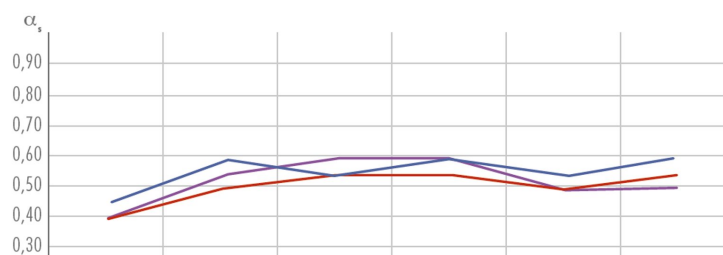

> Description détaillée

LE PLAFOND DÉMONTABLE À PERFORATION CONTINUE

TYPES DE BORDS

- Bord A+ (Plaza) ossature apparente (T24)

ABSORPTION ACOUSTIQUE

Plénum 65 mm	125 Hz	250 Hz	500 Hz	1 000 Hz	2 000 Hz	4 000 Hz	α_w
LM 50	0,40	0,50	0,55	0,55	0,50	0,55	0,55 (L)(1)
Plénum 200 mm							
Sans LM	0,40	0,55	0,60	0,60	0,50	0,50	0,60 (L)(2)
LM 45	0,45	0,60	0,55	0,60	0,55	0,60	0,60 (L)(3)

(1) DANAK100/1850

(2) Essai CSTB n°AC14-26051294.

(3) Essai CSTB n°AC14-26051963.

> Application

- Bâtiment neuf et rénovation
- Bureaux
- Salles de réunion, réfectoires...

+ Les plus

- Perforations rondes aléatoires : Ø 8 mm, Ø 15 mm et Ø 20 mm
- Design fin, discret et exclusif
- Technologie Cleaneo

> Caractéristiques techniques

DIMENSIONS : 600 x 600 mm
PERFORATION RONDES ALÉATOIRES : Ø 8 mm, Ø 15 mm et Ø 20 mm

ÉPAISSEUR : 12,5 mm
COULEUR : blanc RAL 9003 mat
MASSE SURFACIQUE :

- Plaza A+ : 10,6 kg/m²