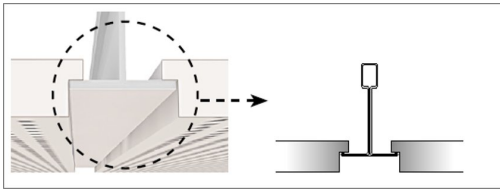

DALLE DE PLAFOND DÉMONTABLE KNAUF DANOLINE - UNITY 3 BORD E+ (BELGRAVIA)

DALLE DE PLAFOND DÉMONTABLE KNAUF DANOLINE - UNITY 3 BORD E+ (BELGRAVIA)

Plafond démontable - Gamme Unity

Dalles de plafond démontables livrées peintes en blanc qui viennent se poser sur un réseau d'ossatures disposées parallèlement tous les 600 mm.

La particularité d'Unity 3 est d'offrir un plafond micro-perforé carré 3,5 x 3,5 mm avec une perforation positionnée jusqu'au bord de la dalle ce qui rend le plafond monolithique, acoustique et démontable.

> Description détaillée

LE PLAFOND DÉMONTABLE À PERFORATION CONTINUE

TYPES DE BORDS

- Bord E+ (Belgravia) - ossature semi - apparente (T15)

Référence perforation	Isolant (1)	Type de bords	Isolement latéral		Rapport d'essais Institut Fraunhofer
			Dn,f,w(C; Ctr)	Dn,f,w + C	
Unity 3	Lv 60 mm	A+ (plaza) E+(Belgravia) D+ (Contur)	38 (-2;-8) dB	36 dB	P-BA 220/2018f

- Compatible avec différents types d'ossatures
- Technologie Cleaneo

> Caractéristiques techniques

DIMENSIONS : 600 x 600 mm

PERFORATION : 3,5 x 3,5 mm - Entraxe 8,3 mm

ÉPAISSEUR : 12,5 mm

COULEUR : blanc RAL 9003 mat