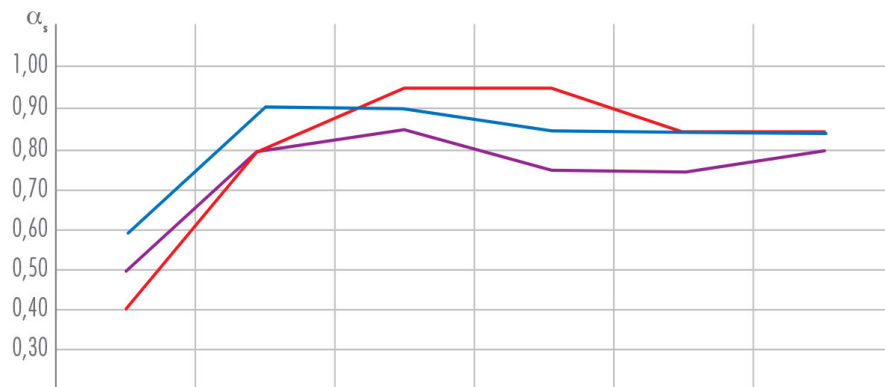

> Description détaillée

LE PLAFOND DÉMONTABLE À PERFORATION CONTINUE

TYPES DE BORDS

- Bord E+ (Belgravia) - ossature semi - apparente (T15)

Référence perforation	Isolant (1)	Type de bords	Isolement latéral		Rapport d'essais Institut Fraunhofer
			Dn,f,w(C; Ctr)	Dn,f,w + C	
Unity 3	Lv 60 mm	A+ (plaza) E+(Belgravia) D+ (Contur)	38 (-2;-8) dB	36 dB	P-BA 220/2018f

ABSORPTION ACOUSTIQUE

Plénum 50 mm	125 Hz	250 Hz	500 Hz	1 000 Hz	2 000 Hz	4 000 Hz	α_w
LM 45	0,40	0,80	0,95	0,95	0,85	0,85	0,95 (L)(1)
Plénum 200 mm							
Sans LM	0,50	0,80	0,85	0,75	0,75	0,80	0,80 (L)(2)
LM 45	0,60	0,90	0,90	0,85	0,85	0,85	0,90 (L)(3)

- Compatible avec différents types d'ossatures
- Technologie Cleaneo

> Caractéristiques techniques

DIMENSIONS : 600 x 600 mm

PERFORATION : 3,5 x 3,5 mm - Entraxe 8,3 mm

ÉPAISSEUR : 12,5 mm

COULEUR : blanc RAL 9003 mat