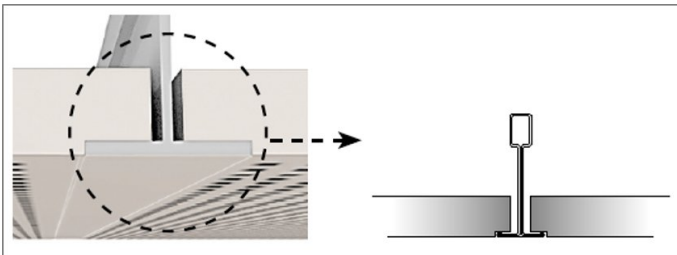

DALLE DE PLAFOND DÉMONTABLE KNAUF DANOLINE - UNITY 3 BORD A+ (PLAZA)

DALLE DE PLAFOND DÉMONTABLE KNAUF DANOLINE - UNITY 3 BORD A+ (PLAZA)

Plafond démontable - Gamme Unity

Dalles de plafond démontables livrées peintes en blanc qui viennent se poser sur un réseau d'ossatures disposées parallèlement tous les 600 mm.

La particularité d'Unity 3 est d'offrir un plafond micro-perforé carré 3,5 x 3,5 mm avec une perforation positionnée jusqu'au bord de la dalle ce qui rend le plafond monolithique, acoustique et démontable.

> Description détaillée

LE PLAFOND DÉMONTABLE À PERFORATION CONTINUE

DALLE DE PLAFOND DÉMONTABLE
KNAUF DANOLINE - UNITY 3 BORD A+
(PLAZA)

F61LU5

TYPES DE BORDS

- Bord A+ (Plaza) ossature apparente (T24)

PERFORMANCES ACOUSTIQUES

> Caractéristiques techniques

DIMENSIONS : 600 x 600 mm
PERFORATION : 3,5 x 3,5 mm - Entraxe 8,3 mm
ÉPAISSEUR : 12,5 mm
COULEUR : blanc RAL 9003 mat
MASSE SURFACIQUE :

- Plaza A+ : 9,15 kg/m²

TAUX DE PERFORATION : 17,20 %
PERFORMANCES ACOUSTIQUES : α_w = de 0,80 (L) à 0,95 (L)
RÉACTION AU FEU : A2-s1,d0
RÉSISTANCE À L'HUMIDITÉ : 70 % HR, 25 °C