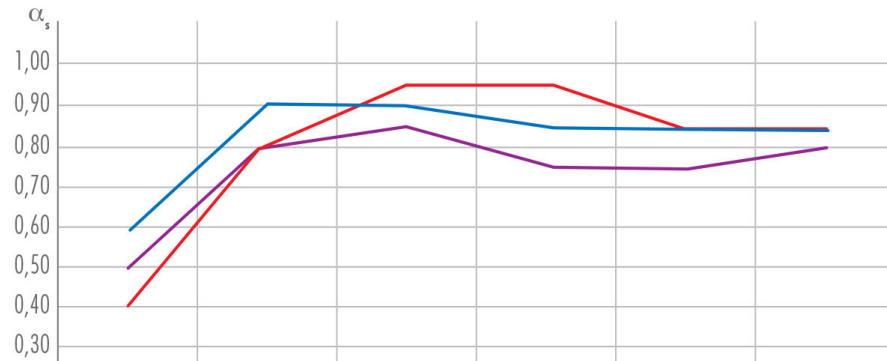

125 Hz	250 Hz	500 Hz	1 000 Hz	2 000 Hz	4 000 Hz	α_w
Plénum 50 mm							
LM 45	0,40	0,80	0,95	0,95	0,85	0,85	0,95 (L)(1)
Plénum 200 mm							
Sans LM	0,50	0,80	0,85	0,75	0,75	0,80	0,80 (L)(2)
LM 45	0,60	0,90	0,90	0,85	0,85	0,85	0,90 (L)(3)

(1) AC16-26065569/8

(2) AC14-26051963/3

(3) AC16-26065569/3

> Application

- Bâtiment neufs et rénovation
- Bureaux
- Salles de réunion, réfectoires...

+ Les plus

- Micro-perforations en continu pour un aspect de type monolithique
- Système démontable et acoustique
- Compatible avec différents types d'ossatures
- Technologie Cleaneo

> Caractéristiques techniques

DIMENSIONS : 600 x 600 mm
PERFORATION : 3,5 x 3,5 mm - Entraxe 8,3 mm
ÉPAISSEUR : 12,5 mm
COULEUR : blanc RAL 9003 mat
MASSE SURFACIQUE :

- Plaza A+ : 9,15 kg/m²

TAUX DE PERFORATION : 17,20 %
PERFORMANCES ACOUSTIQUES : α_w = de 0,80 (L) à 0,95 (L)
RÉACTION AU FEU : A2-s1,d0
RÉSISTANCE À L'HUMIDITÉ : 70 % HR, 25 °C

DALLE DE PLAFOND DÉMONTABLE
KNAUF DANOLINE - UNITY 3 BORD A+
(PLAZA)

F61LU5