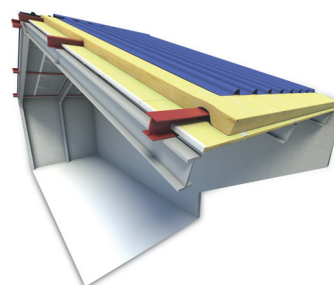

SHEDISOL

La solution d'isolation thermo-acoustique
et esthétique des toitures sèches

BÂTIMENTS
MÉTALLIQUES
Toitures sèches

Shedisol est un **panneau rigide de laine de verre** revêtu d'un **pare-vapeur**, et d'un **revêtement kraft aluminium gaufré**.

UNE MISE EN ŒUVRE SIMPLE ET RAPIDE

- Panneaux grands formats, rigides et légers

UNE MAINTENANCE FACILITÉE

- Qualité esthétique durable (faible encrassement)
- Entretien facile (éponge mouillée)

2 APPLICATIONS

- Isolation thermique entre pannes ou toiture chaude

- Isolation thermique sous pannes ou toiture froide ventilée

ISOVER
SAINT-GOBAIN

RÉFÉRENCES ET CONDITIONNEMENT

Certificat
zone verte
Excell :
192-19468