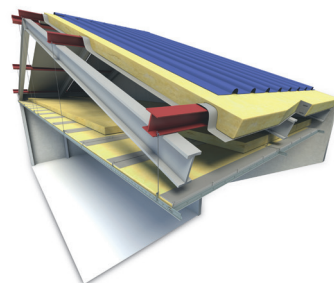

SHEDISOL

La solution d'isolation thermo-acoustique
et esthétique des toitures sèches

BÂTIMENTS
MÉTALLIQUES
Toitures sèches

Shedisol est un **panneau rigide de laine de verre** revêtu d'un **pare-vapeur**, et d'un **revêtement kraft aluminium gaufré**.

UNE MISE EN ŒUVRE SIMPLE ET RAPIDE

- Panneaux grands formats, rigides et légers

UNE MAINTENANCE FACILITÉE

- Qualité esthétique durable (faible encrassement)
- Entretien facile (éponge mouillée)

2 APPLICATIONS

- Isolation thermique entre pannes ou toiture chaude

- Isolation thermique sous pannes ou toiture froide ventilée

ISOVER
SAINT-GOBAIN

RÉFÉRENCES ET CONDITIONNEMENT

Certificat
zone verte
Excell :
192-19468