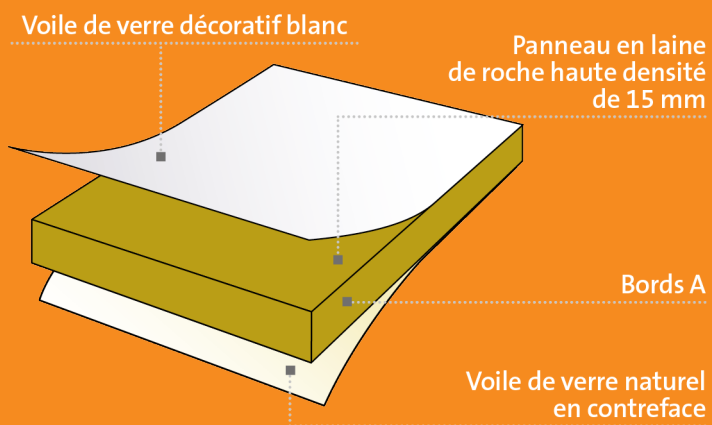

Minerval® A 15

LES + PRODUIT

- Absorption acoustique : $\alpha_w = 0.95$
- Réaction au feu : A1
- 100% plan quel que soit le degré d'hygrométrie
- Voile de contreface

Minerval® A 15

- > Panneau rigide autoportant en laine de roche.
- > Voile de verre décoratif blanc.
- > Renforcé par un voile de verre naturel en contreface.
- > Conçu pour être posé sur une ossature T15 - T24.

Absorption acoustique

- $\alpha_w = 0.95$: classe A / NRC = 0.90

Réflexion lumineuse

- Le coefficient de réflexion lumineuse du voile est supérieur à 86%.

Réaction au feu

- Selon la norme EN 13501-1 : Euroclasse A1.

TABLEAU RECAPITULATIF

Coloris	Blanc
Bords	A
Ossatures	T15 - T24

Dimensions (en mm) et conditionnement

Largeur	600	600
Longueur	600	1200
Épaisseur	15	15
Panneaux / colis	32	16
m² / colis	11,52	11,52
Colis / palette	18	18
Classe de service	A	A