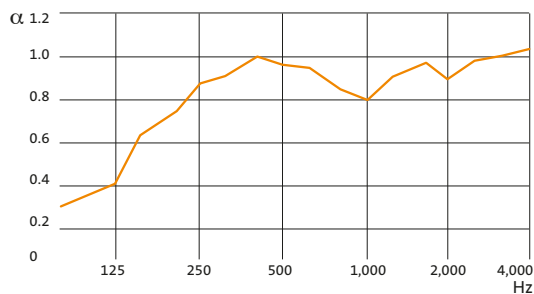

Minerval® A 15

LES + PRODUIT

- Absorption acoustique : $\alpha_w = 0.95$
- Réaction au feu : A1
- 100% plan quel que soit le degré d'hygrométrie
- Voile de contreface

Minerval® A 15

- > Panneau rigide autoportant en laine de roche.
- > Voile de verre décoratif blanc.
- > Renforcé par un voile de verre naturel en contreface.
- > Conçu pour être posé sur une ossature T15 - T24.

Absorption acoustique

- $\alpha_w = 0.95$: classe A / NRC = 0.90

Réflexion lumineuse

- Le coefficient de réflexion lumineuse du voile est supérieur à 86%.

Réaction au feu

- Selon la norme EN 13501-1 : Euroclasse A1.