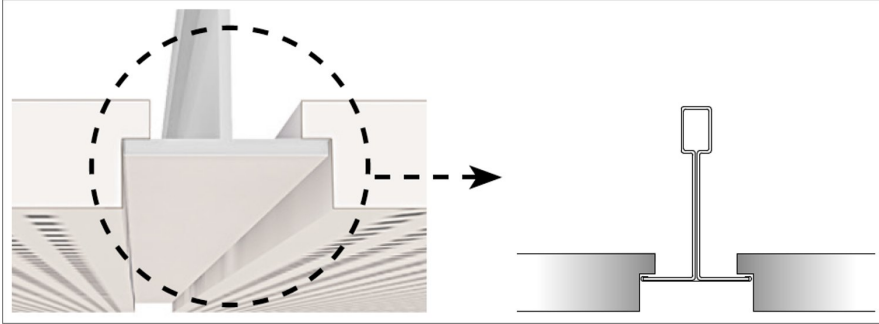

DALLE DE PLAFOND DÉMONTABLE KNAUF DANOLINE - UNITY 8/15/20 BORD E+ (BELGRAVIA)

DALLE DE PLAFOND DÉMONTABLE KNAUF DANOLINE - UNITY 8/15/20 BORD E+ (BELGRAVIA)

Plafond démontable - Gamme Unity

Dalles de plafond démontables livrées peintes en blanc qui viennent se poser sur un réseau d'ossatures disposées parallèlement tous les 600 mm qui viennent se poser sur un réseau d'ossatures disposées parallèlement tous les 600 mm.

La particularité d'Unity 8/15/20 est d'offrir un plafond perforé rond avec 3 diamètres différents de 8, 15 et 20 mm et une perforation positionnée jusqu'au bord de la dalle ce qui rend le plafond monolithique, acoustique et démontable.

> Description détaillée

LE PLAFOND DÉMONTABLE À PERFORATION CONTINUE

TYPES DE BORDS

- Bord E+ (Belgravia) ossature semi - apparente (T15)

ABSORPTION ACOUSTIQUE

Plénum 65 mm	125 Hz	250 Hz	500 Hz	1 000 Hz	2 000 Hz	4 000 Hz	α_w
LM 50	0,40	0,50	0,55	0,55	0,50	0,55	0,55 (L)(1)
Plénum 200 mm							
Sans LM	0,40	0,55	0,60	0,60	0,50	0,50	0,60 (L)(2)
LM 45	0,45	0,60	0,55	0,60	0,55	0,60	0,60 (L)(3)

> Caractéristiques techniques

DIMENSIONS : 600 x 600 mm
PERFORATION RONDES ALÉATOIRES : Ø 8 mm, Ø 15 mm et Ø 20 mm
ÉPAISSEUR : 12,5 mm
COULEUR : blanc RAL 9003 mat
MASSE SURFACIQUE :

- Belgravia E+ : 9,15 kg/m²