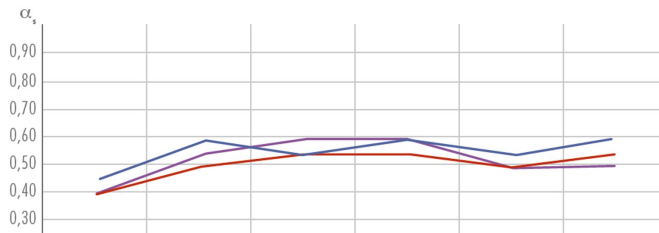

> Description détaillée

LE PLAFOND DÉMONTABLE À PERFORATION CONTINUE

TYPES DE BORDS

- Bord E+ (Belgravia) ossature semi - apparente (T15)

ABSORPTION ACOUSTIQUE

Plénum 65 mm	125 Hz	250 Hz	500 Hz	1 000 Hz	2 000 Hz	4 000 Hz	α_w
LM 50	0,40	0,50	0,55	0,55	0,50	0,55	0,55 (L)(1)
Plénum 200 mm							
Sans LM	0,40	0,55	0,60	0,60	0,50	0,50	0,60 (L)(2)
LM 45	0,45	0,60	0,55	0,60	0,55	0,60	0,60 (L)(3)

- (1) DANAK100/1850
- (2) Essai CSTB n°AC14-26051294.
- (3) Essai CSTB n°AC14-26051963.

> Application

- Bâtiment neuf et rénovation
- Bureaux
- Salles de réunion, réfectoires...

+ Les plus

- Perforations rondes aléatoires : Ø 8 mm, Ø 15 mm et Ø 20 mm
- Design fin, discret et exclusif
- Technologie Cleaneo

> Caractéristiques techniques

DIMENSIONS : 600 x 600 mm
PERFORATION RONDES ALÉATOIRES : Ø 8 mm, Ø 15 mm et Ø 20 mm
ÉPAISSEUR : 12,5 mm
COULEUR : blanc RAL 9003 mat
MASSE SURFACIQUE :

- Belgravia E+ : 9,15 kg/m²